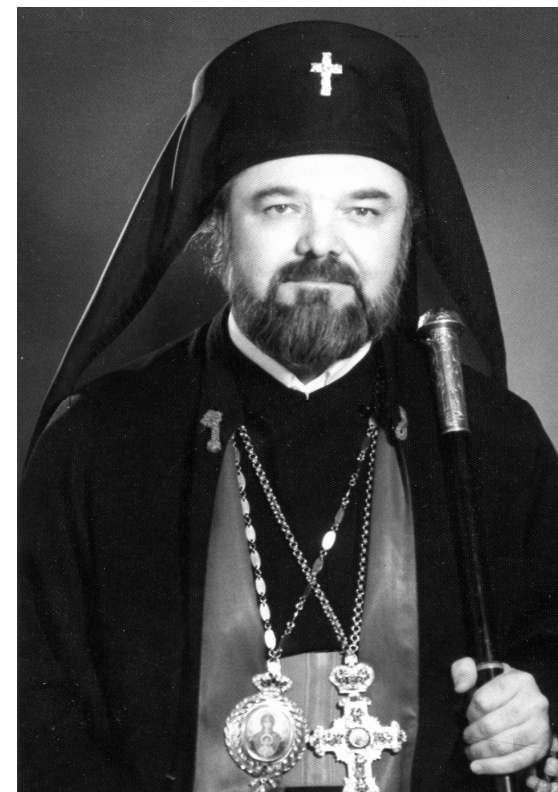

Complexul arhitectural de la Sâmbăta de Sus

COMITETUL DE ORGANIZARE

Dr. hab. Vasile BAHNARU

Acad. Mihai CIMPOI

Dr. hab. Andrei ȚURCANU

Dr. Nina CORCINSCHI

Dr. Ludmila ȘIMANSCHI

**ACADEMIA DE ȘTIINȚE A MOLDOVEI
INSTITUTUL DE FILOLOGIE AL AȘM**